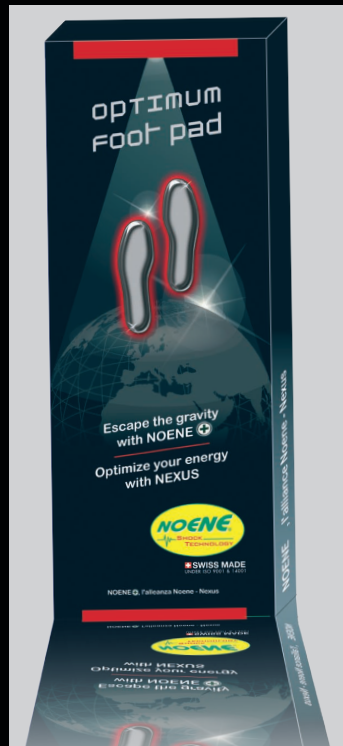

PRINCIPALI BENEFICI di NOENE ⊕

- Minor affaticamento post gara e allenamento
- Sensibile riduzione dei dolori post-trauma
- Riduzione dei tempi di recupero e dei dolori post-esercizio

L'unione di NOENE® e NEXUS ES ha dato vita ad una nuova soletta ultra performante, in grado di riunire in sé il meglio di queste due tecnologie e garantire risultati eccezionali: **OPTIMUM FOOT PAD**

- TRAUMI...
+ PERFORMANCE!